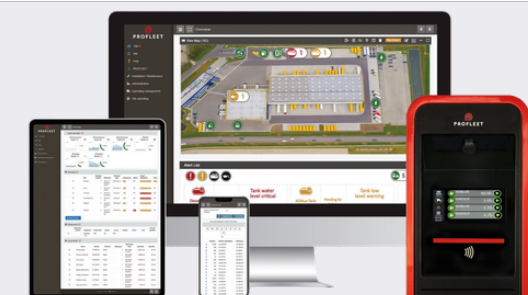

Vous garantir des équipements de qualité est notre priorité

Compresseurs

Dimensionner une station GNC, c'est avant tout bien choisir le compresseur. Nous le sélectionnons pour vous auprès de partenaires fabricants mondialement reconnus. Ses caractéristiques sont déterminées par vos besoins et par la pression disponible en sortie de réseau gaz. Notre objectif est d'adapter les temps de charge en fonction de vos contraintes d'exploitation tout en optimisant les investissements et les consommations énergétiques.

Stockage haute pression

Constitué de bouteilles, il permet d'assurer des charges rapides dans des temps équivalents à un plein de gazole.

Conteneur

L'ensemble compresseur et stockage peut être intégré dans un conteneur en béton ou en acier et ainsi offrir une meilleure protection des équipements, mais aussi en faciliter l'implantation.

Appareils distributeurs

Les appareils distributeurs sont adaptés à l'usage en charge rapide ou charge à la place, pour une station publique ou privative et peuvent disposer des agréments réglementaires requis pour la vente de GNC (CET LNE).

Système de gestion GasLOG

Sur votre station privative, vous pouvez suivre les consommations de votre flotte de véhicules avec la borne de gestion GasLOG.

Pupitre de gestion HERMES

La solution HERMES vous permet d'accepter les paiements CB sur votre station publique.