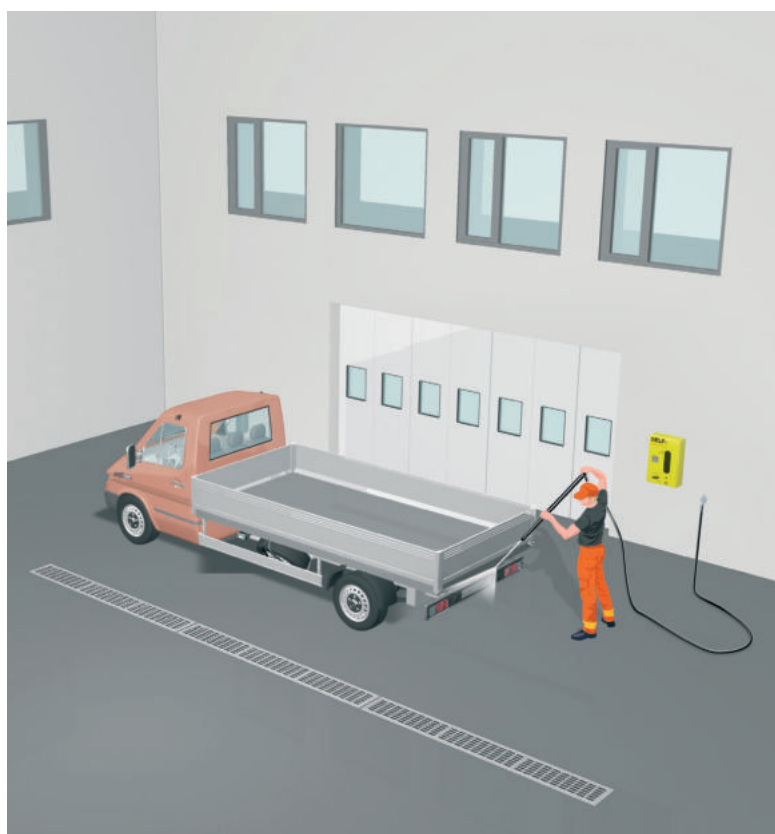

De manuele voorwas is een essentieel onderdeel van een grondige voertuigreiniging. Hogedrukreinigers met koud of warm water verwijderen vuil snel, gemakkelijk en efficiënt, zelfs op moeilijk bereikbare plaatsen.

Eenvoudig, snel en grondig

Een veelzijdige reeks accessoires, zoals de multifunctionele spuitmond, betekent dat je zelfs moeilijk bereikbare plekken kunt reinigen.

Eén apparaat voor meerdere gebruikers

Dankzij een centrale unit kunnen meerdere voertuigen gelijktijdig worden voorgewassen of, zoals vaak het geval is bij bedrijfsvoertuigen, kunnen 2 personen tegelijkertijd het voertuig reinigen: de één links, de ander rechts. Het water wordt onder hoge druk via een netwerk naar de washal geleid.

Absolute reiniging en veiligheid

Zijdelingse slanggeleidingssystemen zorgen voor veiligheid en controle tijdens het wasproces. Ze voorkomen dat medewerkers over de slangen struikelen en verlengen de levensduur van de slangen aanzienlijk.