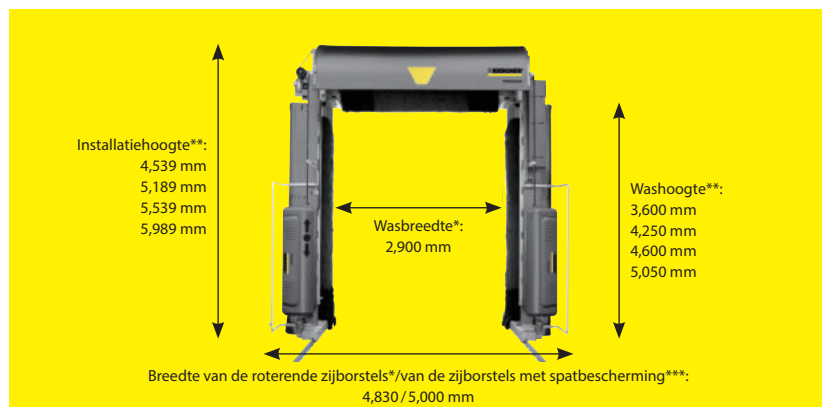

Ervaar te allen tijde professionaliteit en efficiëntie. Onze TB is een uniek wassysteem dat duurzaamheid, efficiëntie en flexibiliteit garandeert.

Modulair systeem

De TB kan worden aangepast aan uw locatie. Ieder basismodel kan tot 300 mm in hoogte worden gereduceerd, in stappen van 100 mm. De breedte kan aan elke zijde met 100 mm worden verminderd. Op deze manier kan de TB worden aangepast aan uw locatie.

Een efficiënt wasprogramma

Dankzij onze zijborstelbevestiging kunnen de borstels ongehinderd in alle richtingen bewegen, zonder dat de assen doorbuigen. De contactdruk van de zijborstels wordt op maat aangepast voor elk type voertuig. Met de nauwkeurige contourdetectie belooft dit optimale wasresultaten.

Instellingen op maat

De TB is voorzien van een regelsysteem waarmee u de instellingen naar wens kunt wijzigen, zoals de besturing, snelheid of wasprogramma's. U kunt ook de specifieke geometrie van het voertuig invoeren voor verschillende voertuigtypes. Zo kunt u de snelheid en veiligheid van uw commerciële wasinstallatie optimaliseren.

TB	
Washoogte**:	3,600 / 4,250 / 4,600 / 5,050 mm
Installatiehoogte**:	4,539 / 5,189 / 5,539 / 5,989 mm
Hoogte van de dakborstels met spatbescherming**:	4,597 / 5,247 / 5,597 / 6,047 mm
Breedte van de roterende zijborstels*:	4,830 mm
Breedte van de zijborstels met spatbescherming***:	5,000 mm
Aansluiting voor schoon water:	100 l/min, 4-6 bar
Nominaal ingangsvermogen:	5.3 kW
Krachttoevoer:	3_ / 400 V / 50 Hz, 3_ / 220 V / 60 Hz
* Kan in één stap worden verminderd tot 200 mm	
** Kan voor elk van de drie stappen verminderd worden tot 100 mm	
*** Afhankelijk van de borsteldiameter kan dit versteld worden tot +/- 200 mm