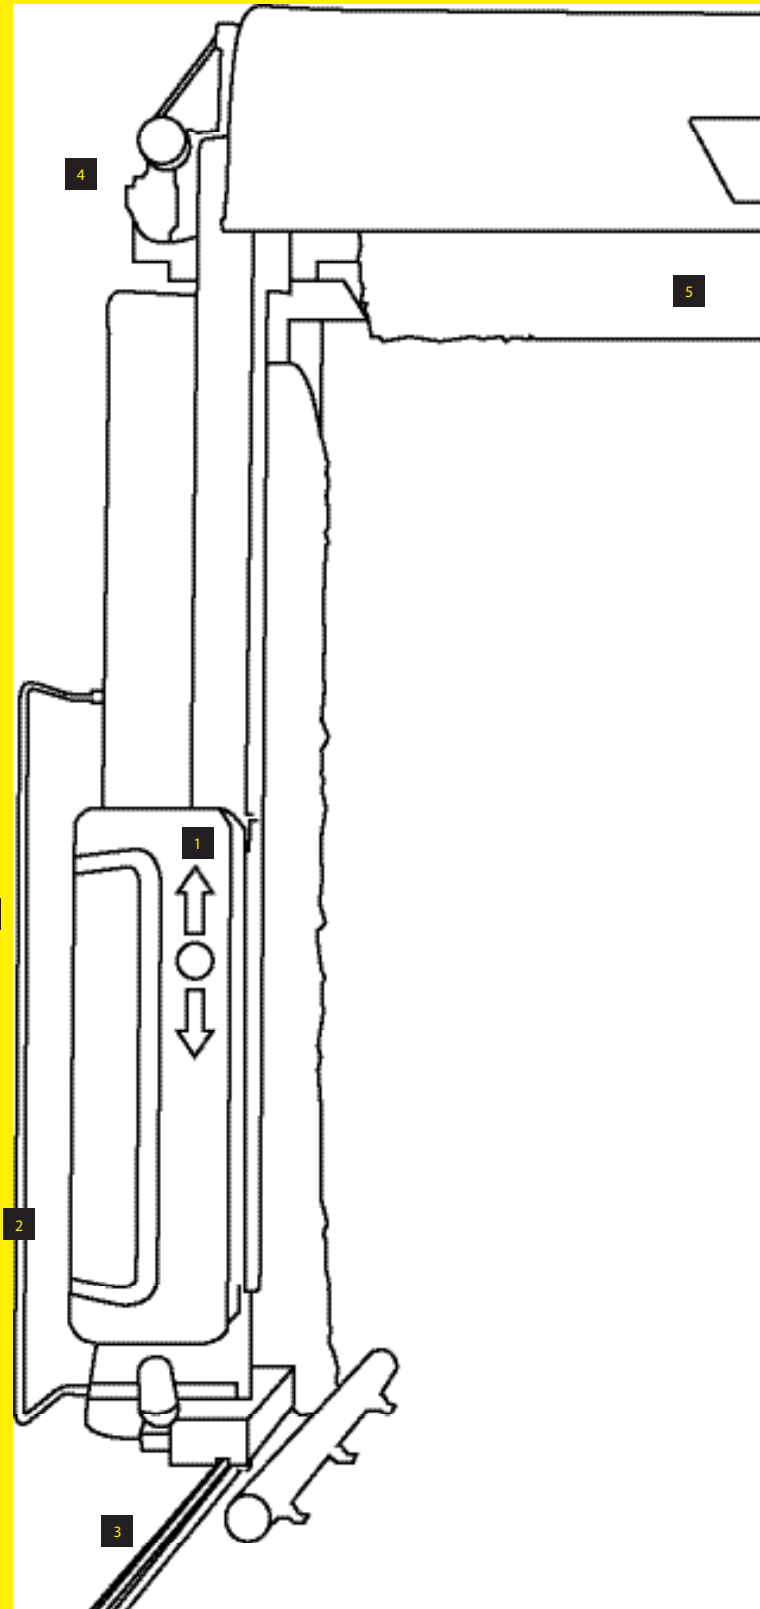

ONOVERTROFFEN VEELZIJDIG

1. **1** Betrouwbaar
   Het positioneringslicht kan rechtstreeks op het portaal worden gemonteerd of er apart voor worden geplaatst.
2. **2** Lichtbarrières
   De voertuigcontouren worden veilig herkend met behulp van fotocellen.
3. **3** Sporen
   Met de gegalvaniseerde of roestvrije rails garanderen wij u een optimale toegang tot het portaal.
4. **4** Stroomvoorziening
   U heeft de keuze tussen een energieketting en een kabelsloop.
5. **5** Borstelopstelling
   Voor een effectieve borstelreiniging kunt u kiezen tussen hoogkwalitatieve polyethene borstels of een mix van carlite borstels. De Carlite borstels hebben drie lagere polyethyleen borstelsegmenten voor een krachtige reiniging. De ideale oplossing voor bussen. Dankzij het gepatenteerde borstelsysteem kunnen de borstels vrij in alle richtingen bewegen.
6. **6** Bedieningspaneel: de standaardversie en de geavanceerde versie
   Kies voor het standaardbedieningspaneel met maximaal 7 voorgedefinieerde wasprogramma's. Of kies voor de geavanceerde versie met maximaal 11 selecteerbare wasprogramma's die u op maat kunt instellen. Met de optionele afstandsbediening, heeft u de volledige controle over het wasproces, zelfs bij voertuigen met moeilijke contouren.