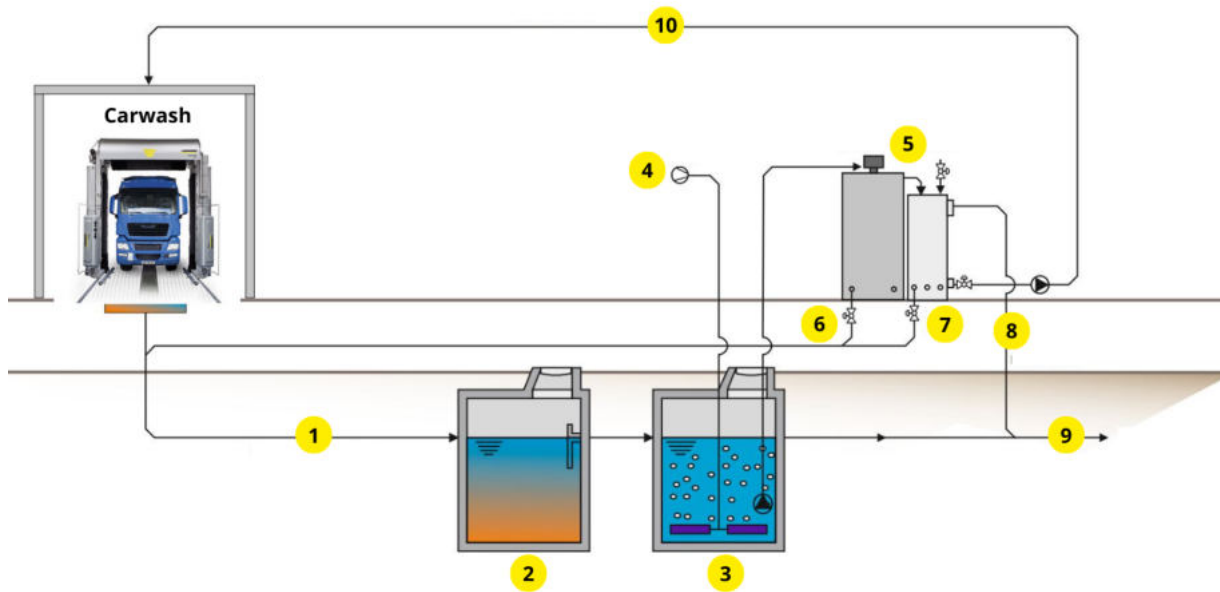

BIOLOGISCH WATERZUIVERINGSSYSTEEM

De ecologische en duurzame oplossing van Kärcher.