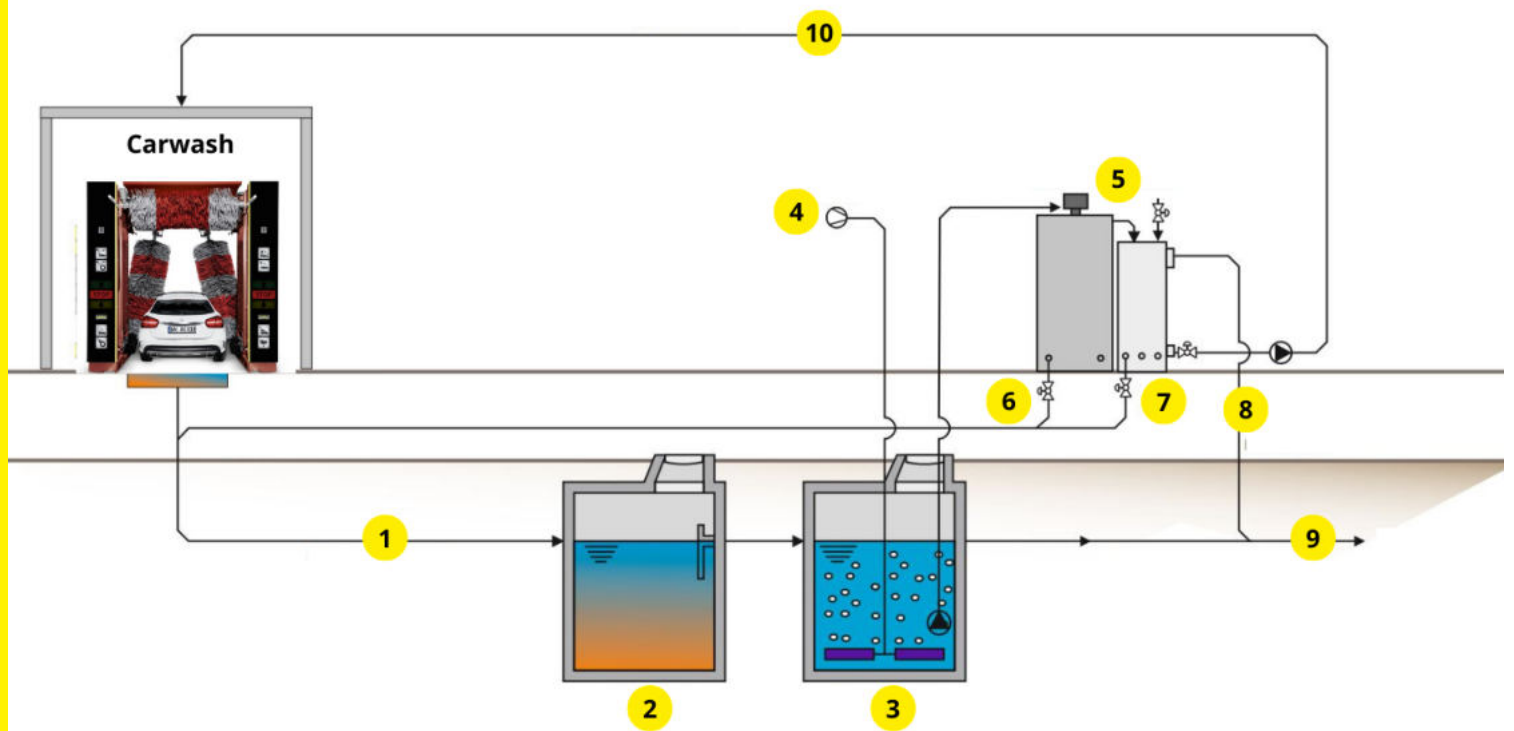

SYSTEEM

1. Afvoer afwaswater
2. Bezinkput
3. Bioput/biofase
4. Beluchtingspomp
5. System BioSaver

6. Ventiel terugspoeling
7. Ventiel buffertank
8. Overloop
9. Riolering
10. Gezuiverd water