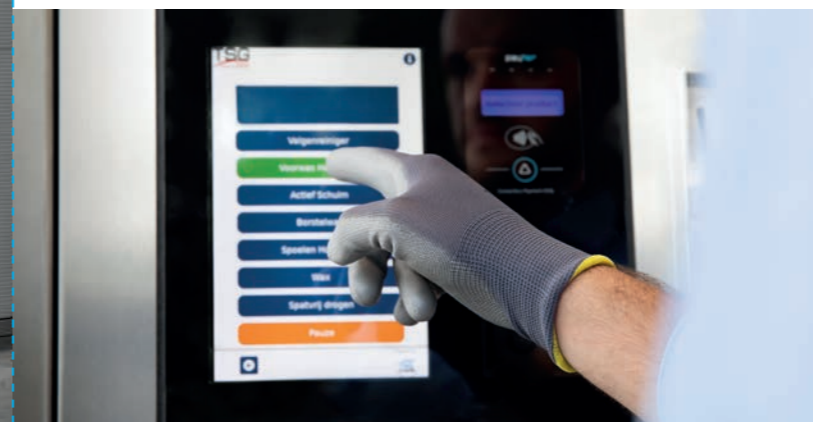

Constructie

Ons concept voor wasboxen is **volledig modulair** en daardoor geschikt voor iedere locatie met wasboxen. Kwaliteit staat voorop met de constructie uit RVS of gegalvaniseerd staal. Bij het hele traject wordt het

Onze kenmerken:

- Volledig modulair
- Kwaliteit met RVS of gegalvaniseerd staal
- Ecologisch en duurzaam
- Herkenbare signing mogelijk
- Bemand en onbemand

ecologisch aspect in acht genomen door slim gebruik te maken van de stroomvoorziening en het besparen van leidingwater. We doen dit door stroomvoorziening door zonnepanelen, **waterrecuperatiesystemen**, recyclagesystemen, waterbehandeling, juist gedimensioneerde waterontharder en **omgekeerde osmose**.

Bediening en betaalsysteem

Met de **SelfwashPay** van TSG, waarmee u de wasbox bedient, garanderen we u een **state-of-the-art betaaloplossing en besturingssysteem** waarbij het gebruiksgemak voor zowel uitbater als klant centraal staat.

Betaal eenvoudig met cash, **contactloos**, een kortingsvoucher, QR-code, of via **nummerplaat**herkenning. En heeft u ook weleens gedacht aan het uitgeven van een eigen waspas?

De user interface, tarieven en programma's kunt u geheel naar eigen wens instellen via het online **Charlie** beheerportaal:

- Personalisatie van kleuren & logo's
- Eigen samenstelling van wasprogramma's met verschillende opties:
  - Insectenreiniging
  - Velgenreiniging
  - Voertuigselectie (voor een aangepaste werkdruk)
- Dagontvangsten & maandtotalen
- Prijs- en tijdinstellingen