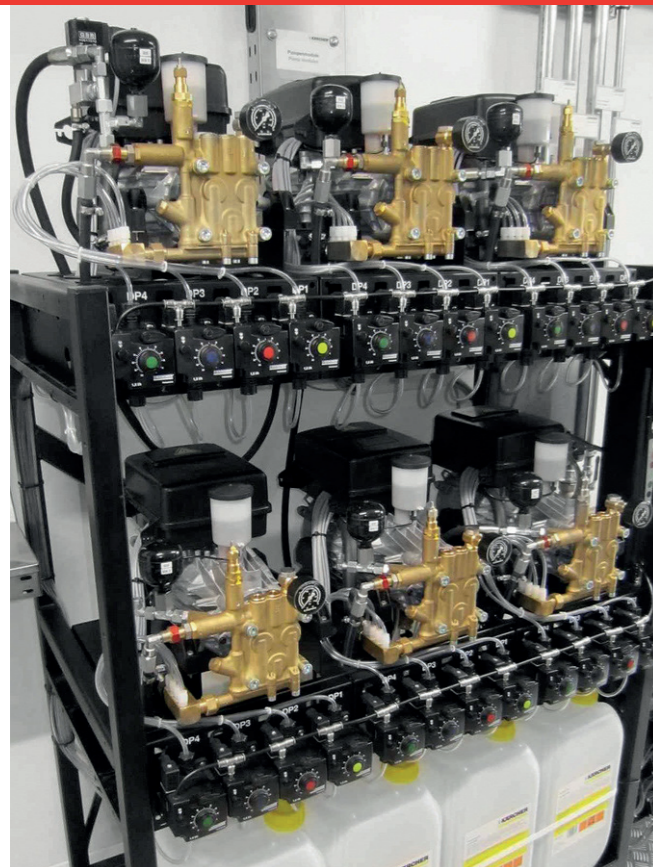

**Meer dan 200 Kärcher carwash installaties in Duitsland gebruiken deze pomptechnologie!**