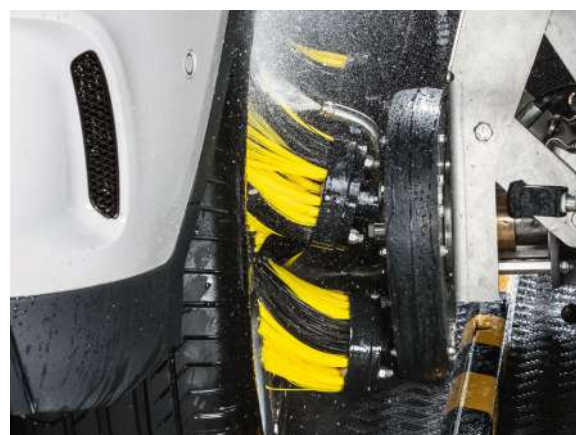

Ottimale: K!Planet iQ

Con il nostro lavar ruote K!Planet iQ, grazie a tre spazzole otteniamo una pulizia sia del cerchio che della gomma di tutto rispetto. Il lavaggio delle ruote funziona in linea di principio come uno spazzolino elettrico con tre dischi a spazzola rotante, due piccoli e uno più grande, che ritmicamente cambiano il loro senso di rotazione. K!Planet iQ è consigliato con l'utilizzo di alta pressione per garantire una pulizia ancora più efficace. E per una pulizia delicata e potente abbiamo il nostro prodotto chimico in schiuma VehiclePro.