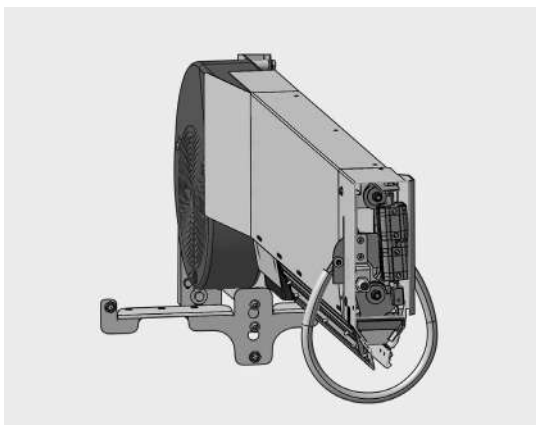

LA SOLA PULIZIA NON È ABBASTANZA.

Un risultato ottimale di lavaggio è nulla senza una perfetta asciugatura. E i moderni profili dei veicolo rendono difficile questa fase. Ecco perché noi abbiamo risolto il problema!

Ritorno all'asciugatura con inclinazione

L'asciugatura orizzontale orientabile +/- 30° segue il profilo del veicolo. Il risultato è un'asciugatura ancora migliore e più rapida sia nella parte anteriore che in quella posteriore.

Come in precedenza,

ma molto meglio. L'asciugatura segue i profili e ottiene risultati eccellenti grazie al suo getto d'aria.

Asciugare in un batter d'occhio: K!Dry IQ*

Più aria asciuga meglio. I limiti sono stati finalmente raggiunti e superati. Abbiamo reso la "nostra" asciugatura molto più veloce. Aria più veloce in un tempo più breve per un'asciugatura senza precedenti. Il nostro gruppo di asciugatura orizzontale ad alte prestazioni grazie ad una barra dotata di ugelli orientabili +/- 135° spinge via le gocce d'acqua. I ventilatori ruotano a ca. 18.000 giri/min. Questo ottimizza le operazioni di asciugatura anche nella parte anteriore e posteriore del veicolo in una sola corsa.