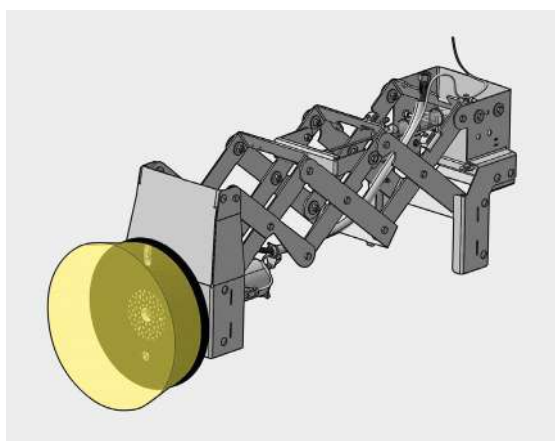

SPOT ON

La pulizia dei cerchioni è da sempre una delle peculiarità per un impianto di lavaggio; raggere di tutte le forme possibili e immaginabili, strutture 3D profonde e diversi diametri delle ruote possono essere un problema, così come lo sporco ostinato, la polvere dei freni e il sale incrostato. Risolvi entrambi i problemi con il nostro lava ruote.

Movimento rotatorio preciso: K!Wheel iQ

Al fine di adattarsi ad ogni tipologia, ed ai vari diametri e modelli di cerchioni, una traslazione rettilinea del gruppo lava ruote non sempre si è dimostrata efficace. Il nostro innovativo K!Wheel iQ, compie un movimento ad S durante la traslazione verso il cerchio e ne permette la centratura a prescindere dal tipo e marca di autovettura che laviamo. Di conseguenza ottieni una pulizia dei cerchioni più accurata, con risultati eccellenti a prescindere da diametro e design.